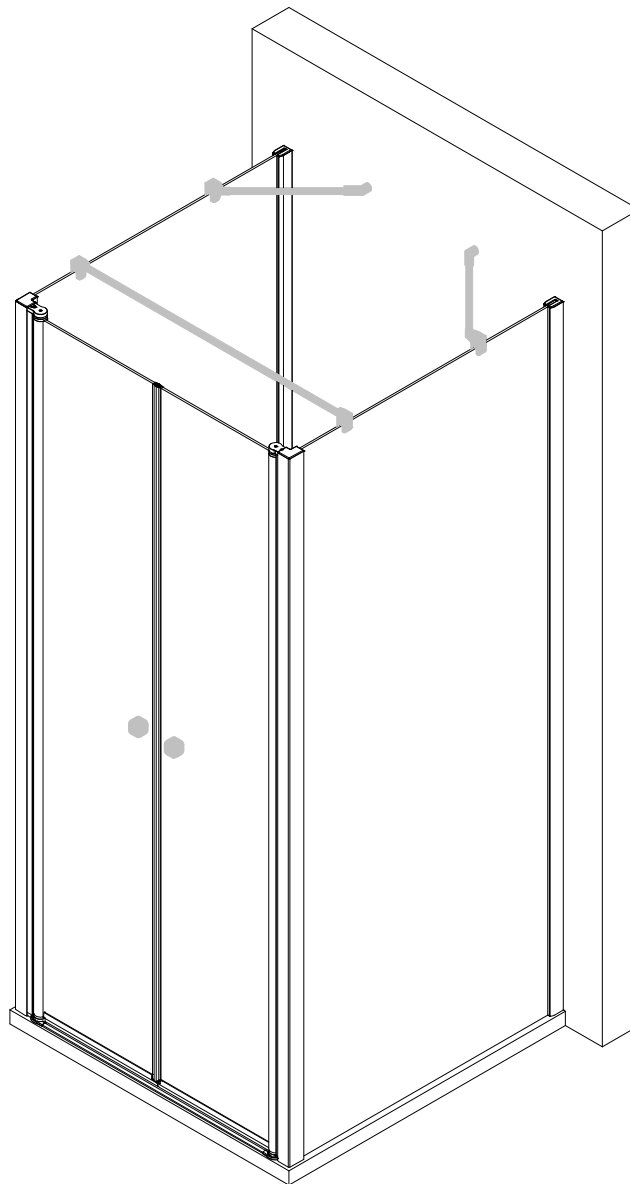

Montageanleitung Installation instructions Instructions de montage Montagehandleiding

de Dieser universelle Schraubenbeutel wird für verschiedene Arten von Duschtabtrennungen eingesetzt. Die eventuell überzähligen Teile sind deshalb nicht Fehler Ihres Montagevorganges. Wir bitten um Ihr Verständnis.

en This is a universal set of screws, which is used for various of our shower screens models. It can occur that you will have more parts in this packet than you need for the assembly of your model. Consequently, if you have parts left, it does not mean that you have make a mistake during assembly. We thank you for your understanding.