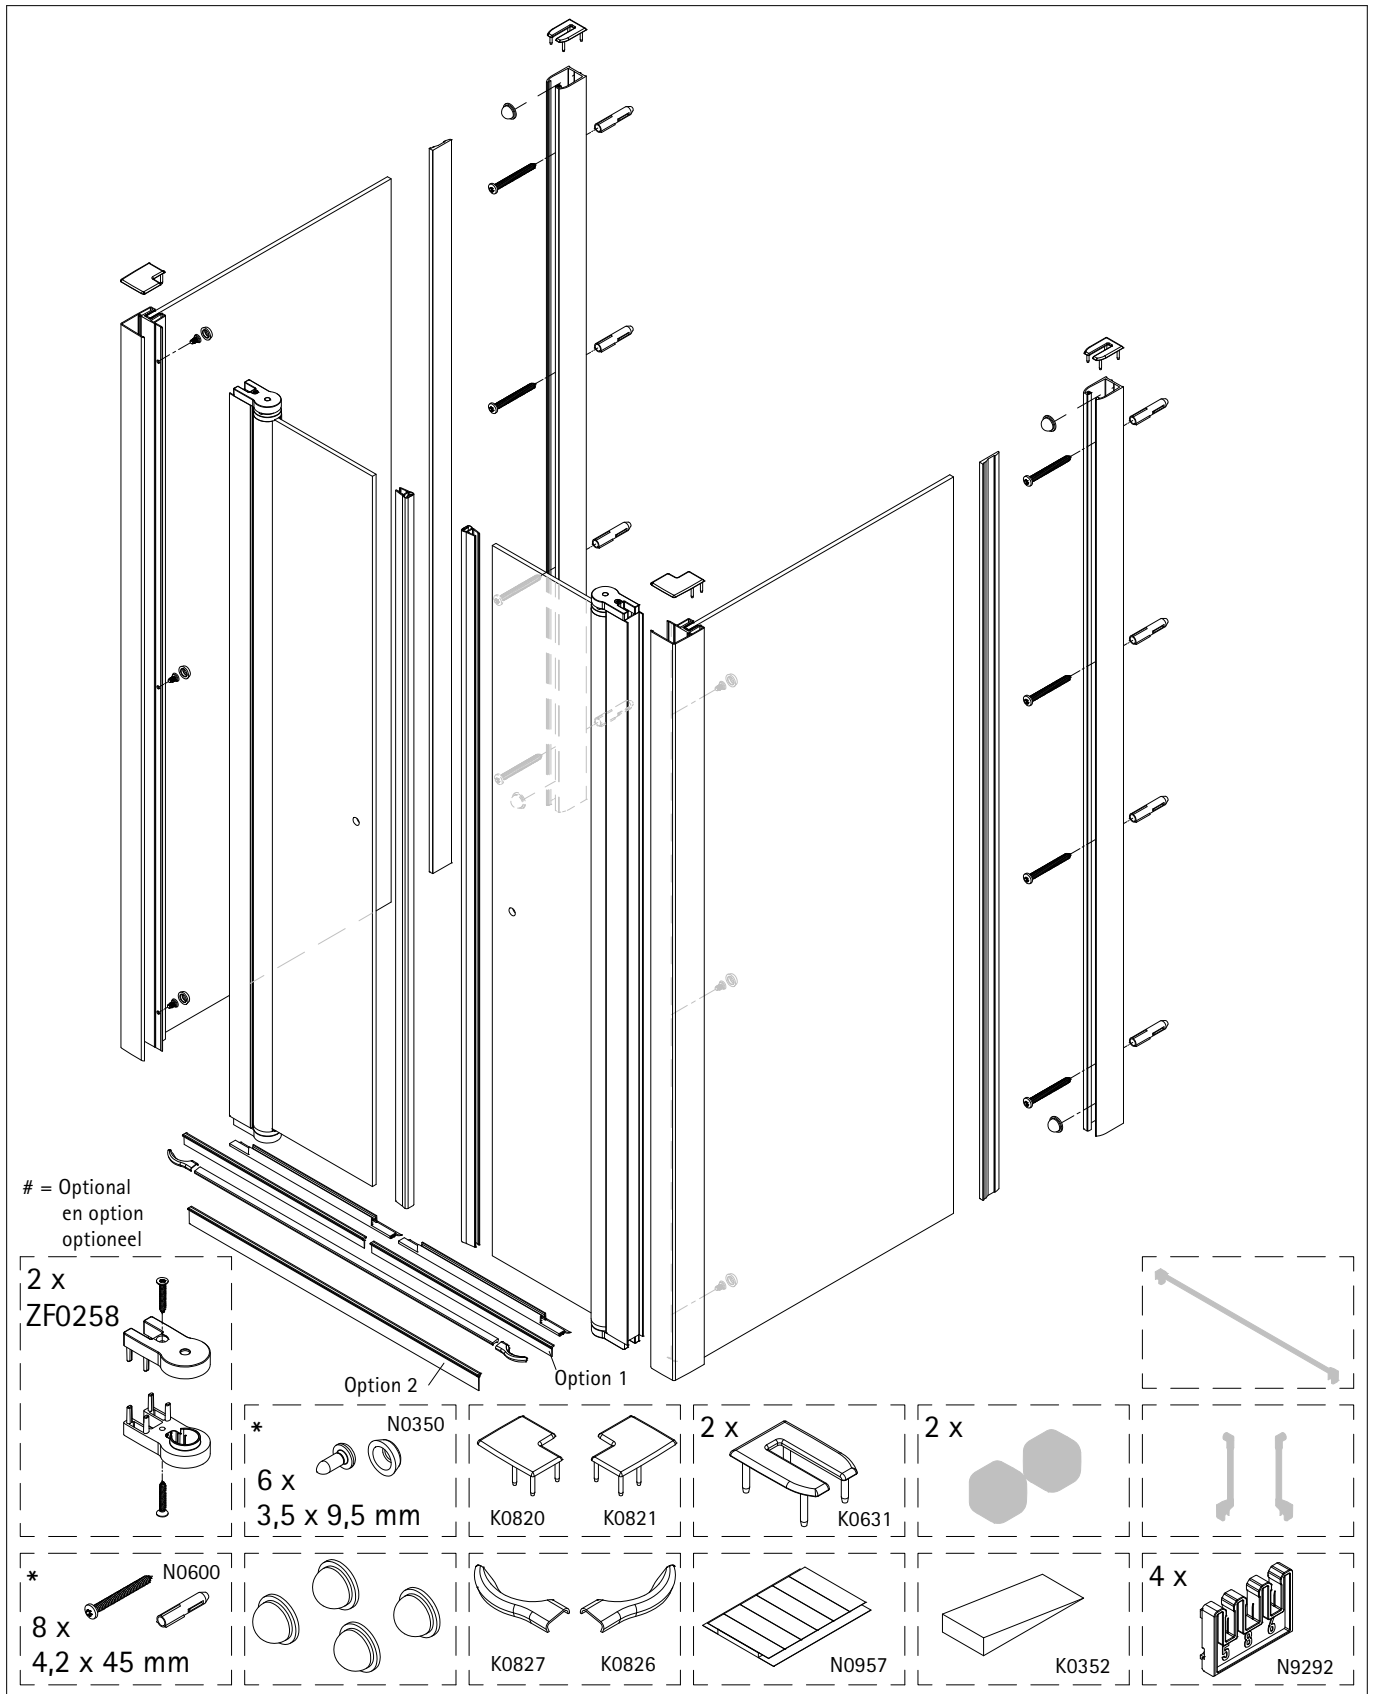

Montageanleitung Installation instructions Instructions de montage Montagehandleiding

de Dieser universelle Schraubenbeutel wird für verschiedene Arten von Duschtabtrennungen eingesetzt. Die eventuell überzähligen Teile sind deshalb nicht Fehler Ihres Montagevorganges. Wir bitten um Ihr Verständnis.

en This is a universal set of screws, which is used for various of our shower screens models. It can occur that you will have more parts in this packet than you need for the assembly of your model. Consequently, if you have parts left, it does not mean that you have make a mistake during assembly. We thank you for your understanding.

17

18

19

3,5 x 9,5 mm

3,5 x 9,5 mm

3,5 x 9,5 mm

3,5 x 9,5 mm

20