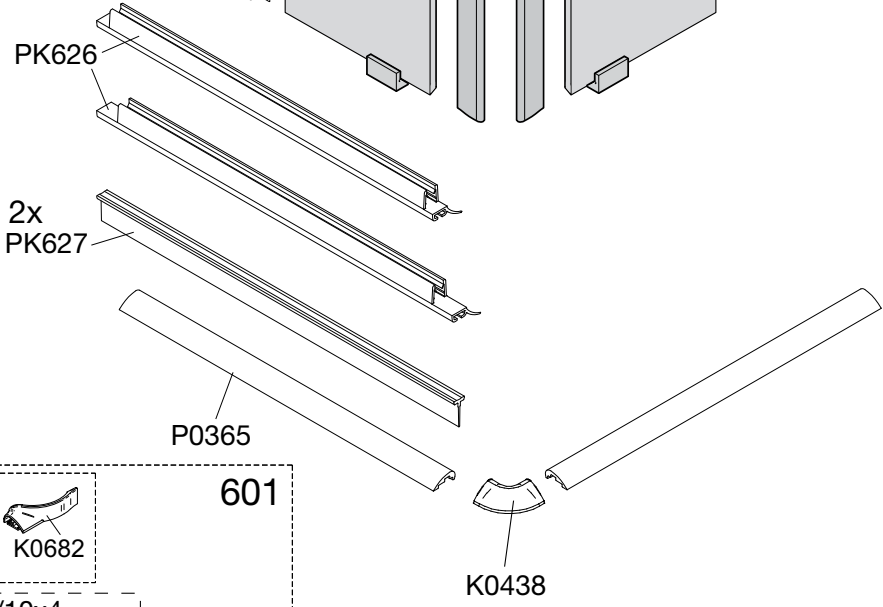

Produktübersicht Elana Typ 1655

601

- K0681
- K0682
- DH8.4/10x4
- M8x35
- N0832..
- 2x Z9077
- N0957
- Z5058
- 2x K0687
- B-57

SW 4,0

Z0016553
4x

Z009050

P 9077

Z009051

P 9077

601.1

N00350

- 6x 3,5 x 9,5
- 8x 4,2 x 45
- ø 3 mm

Produktübersicht MK 500 Typ 5226