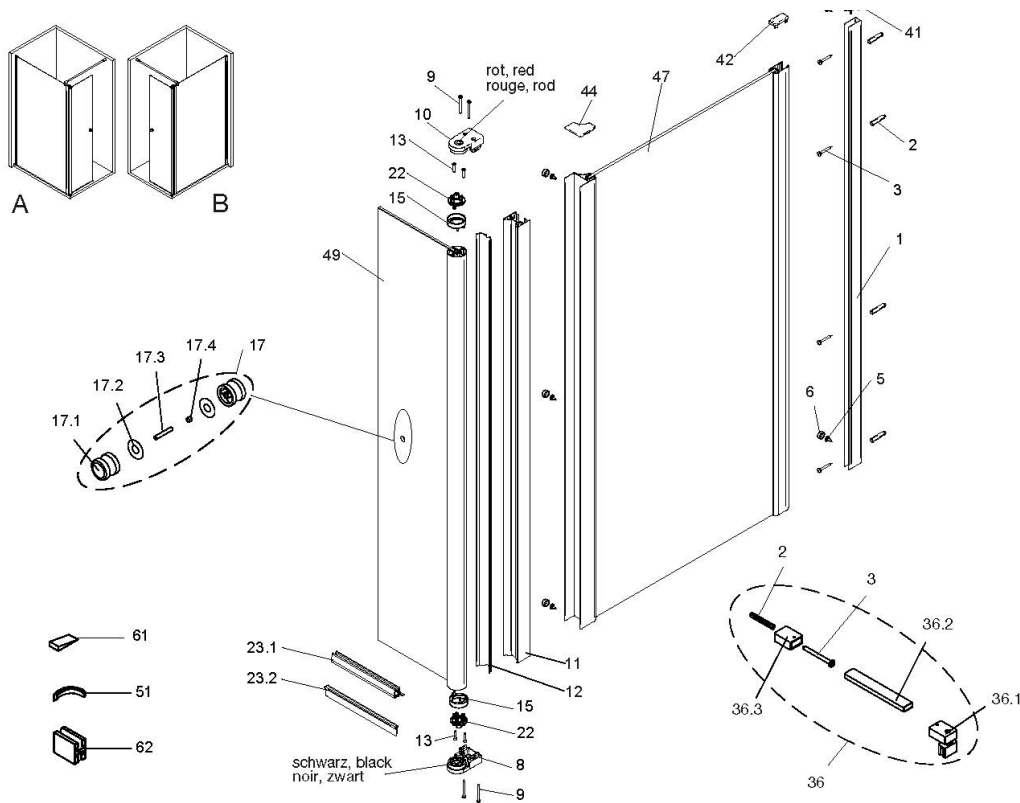

Walk-In MK500 Duschwand mit beweglichem Element über Eck, Typ 5217/5164

Dichtungen und Profile

Pos.	Anzahl	Beschreibung	Maß	VK-Einheit	Art.-Nr.	VK-Preis	
1	1	Wandanschlussprofil	P 0633	L= 2000 mm	1 Stück	9800 XXX 845 099*	46,99 EUR
11	1	Lageraufnahmeprofil	P 0643	L= 1970 mm	1 Stück	9800 XXX 180 099*	61,99 EUR
12	1	Dichtungsprofil	PK 630	L= 2200 mm	1 Stück	9800 080 630 099	46,99 EUR
23.1	1	Spritzschutz	PK 626	L= 1000 mm	Set bodengleich	9800 080 186 099	30,99 EUR
23.2	1	Einschubdichtung 22,5 mm lang	PK 657	L= 1000 mm			
51	je 1x	Kappen für bodengleichen Einbau	K 0685, K 0686				
1	1	Dichtung oder Profil im Sondermaß Höhe 2001-2200mm			1 Stück	9803 099 999 999	auf Anfrage

Kleinteile

Pos.	Anzahl	Beschreibung	Maß	VK-Einheit	Art.-Nr.	VK-Preis	
3	10	Linsenkopfschraube	SLIKO04245C081	4,2 x 45	Set	9800 XXX 700 099* ²	18,99 EUR
2	10	Dübel	N 0600	ø 6			
5	18	Kappenschraube	SKAPP03595C081	3,5 x 9,5			
6	20	Kappe für Kappenschraube	N 0350	3,5			
9	4	Blechschaube	SLIKO03538C081	3,5 x 38 mm	Je Drehlager Set	9800 008 254 099	34,99 EUR
13	4	Senkblechschaube	SSEKO03519B081	3,5 x 19 mm			
8	1	Drehlageraufnahme unten, verchromt, schwarz, black, noir, zwart	P 9243 + K 0678				
10	1	Drehlageraufnahme oben, verchromt, rot, red, rouge, rod	P 9243 + K 0642				
15	2	Ringblende für Drehlagerprofil, verchromt	K 0694				
22	2	Lagerzapfen	P 9258				
41,42	1	Profilabdeckkappe	Z 5050 (2x K 0633 / 1x K 0674 / 1x K 0675)		Set	9800 080 256 099	18,99 EUR
44	1	Profilabdeckkappe	Z 5054 (1x K 0669 / 1x K 0670)				
62+61	je 6x	Unterlegklötze + Montagekeile	K 0711 + Z 0034		Set	9800 080 530 099	9,99 EUR
5	10	Kappenschraube	SKAPP03595C081	3,5 x 9,5 mm	Set	9800 081 531 099	9,99 EUR
6	10	Kappe für Schraube	N 0350	3,5 mm	Set	9800 XXX 532 099* ²	9,99 EUR
51	1	Schwallschutzkappen für bodengleichen Einbau	Z 5069 (K 0685 + K 0686)		Set	9800 008 257 099	18,99 EUR