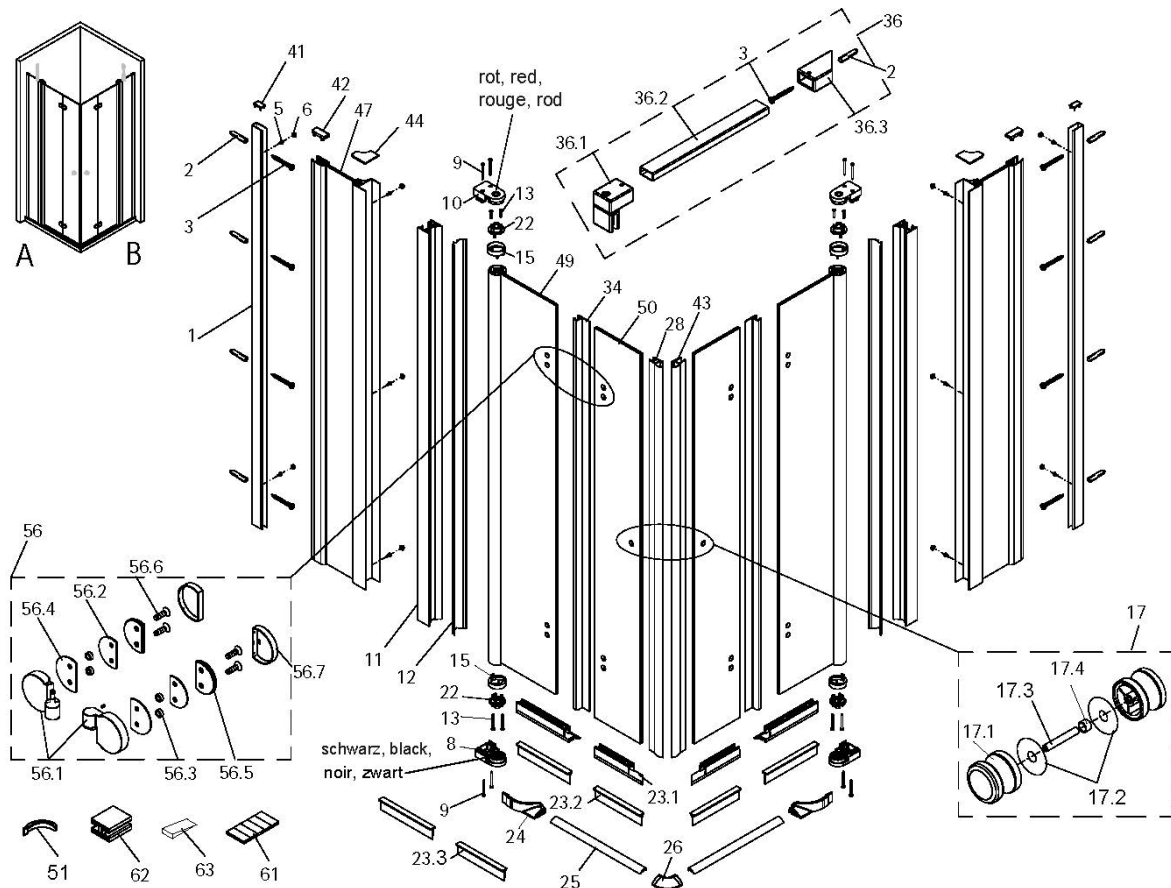

MK500 Eckeinstieg Drehfalttür mit Festteilen, Typ 5166

Dichtungen und Profile							
Pos.	Anzahl	Beschreibung		Maß	VK-Einheit	Art.-Nr.	VK-Preis
1	2	Wandanschlussprofil	P 0633	L= 2000 mm	1 Stück	9800 XXX 845 099*	46,99 EUR
25	1	Wasserleistenprofil alu chromeffekt	P 0365	L= 2000 mm	1 Stück	9801 005 090 099	39,99 EUR
11	2	Lageraufnahmeprofil	P 0643	L= 1970 mm	1 Stück	9800 XXX 180 099*	61,99 EUR
23.3	2	Einschubdichtung 22,5 mm lang	PK 658	L= 1000 mm	1 Stück	9800 080 347 099	21,99 EUR
23.2	2	Einschubdichtung 14,5 mm lang	PK 627	L= 1000 mm	1 Stück	9800 080 346 099	18,99 EUR
23.1	2	Wasserabweisprofil	PK 626	L= 1000 mm	1 Stück	9800 080 440 099	18,99 EUR
12	2	Dichtungsprofil	PK 630	L= 2200 mm	1 Stück	9800 080 630 099	46,99 EUR
23.1	2	Spritzschutz	PK 626	L= 1000 mm			
23.2	2	Einschubdichtung 14,5mm	PK 627	L= 1000 mm	Set	9800 080 189 099	36,99 EUR
23.1	2	Spritzschutz	PK 626	L= 1000 mm			
23.3	2	Einschubdichtung 22,5mm	PK 658	L= 1000 mm	Set	9800 080 182 099	36,99 EUR
51	je 1	Kappen für bodengleichen Einbau	K 0685, K 0686		Set		
25	2	Wasserleistenprofil alu chromeffekt	P 0365	L= 1000 mm	Set	9800 005 191 099	30,99 EUR
61	1	Klebestreifen	N 0957				
28	1	Magnetprofil 45°	PK 638	L= 2010 mm	Paar	9801 080 639 099	66,99 EUR
43	1	Magnetprofil 45°	PK 639	L= 2010 mm			
34	2	Dichtungsprofil	PK 1309	L= 2010 mm	Paar	9800 080 266 099	56,99 EUR
1	1	Dichtungsprofil im Sondermaß Höhe 2001 - 2200mm	2xPK626 + 2xPK627 + PK638 + PK639 + PK1309		Set	9800 080 268 099	112,99 EUR
1	1	Dichtungsprofil im Sondermaß Höhe 2001 - 2200mm			1 Stück	9803 099 999 999	auf Anfrage