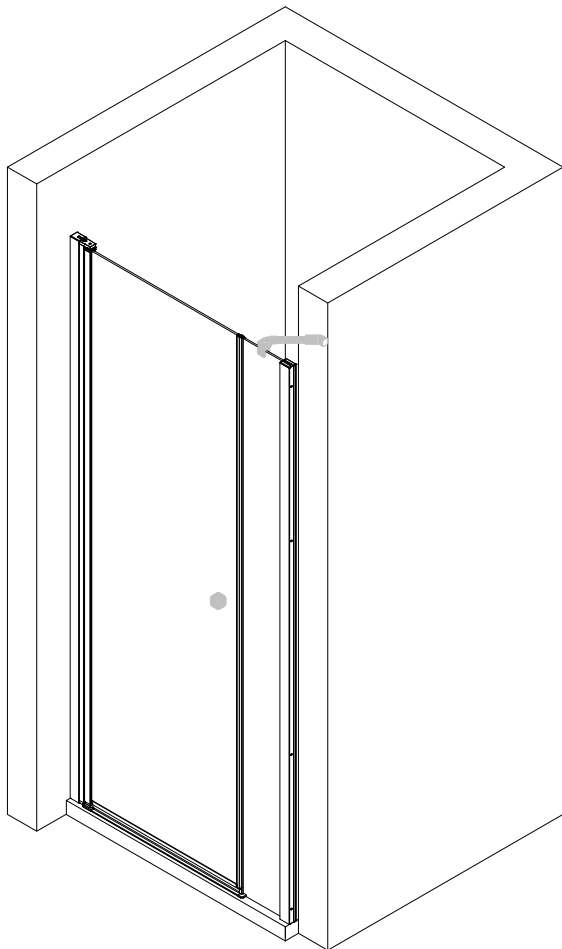

Montageanleitung

Installation instructions

Instructions de montage

Montagehandleiding

*

de Dieser universelle Schraubenbeutel wird für verschiedene Arten von Duschtrennungen eingesetzt. Die eventuell überzähligen Teile sind deshalb nicht Fehler Ihres Montagevorganges. Wir bitten um Ihr Verständnis.

en This is a universal set of screws, which is used for various of our shower screens models. It can occur that you will have more parts in this packet than you need for the assembly of your model. Consequently, if you have parts left, it does not mean that you have make a mistake during assembly. We thank you for your understanding.