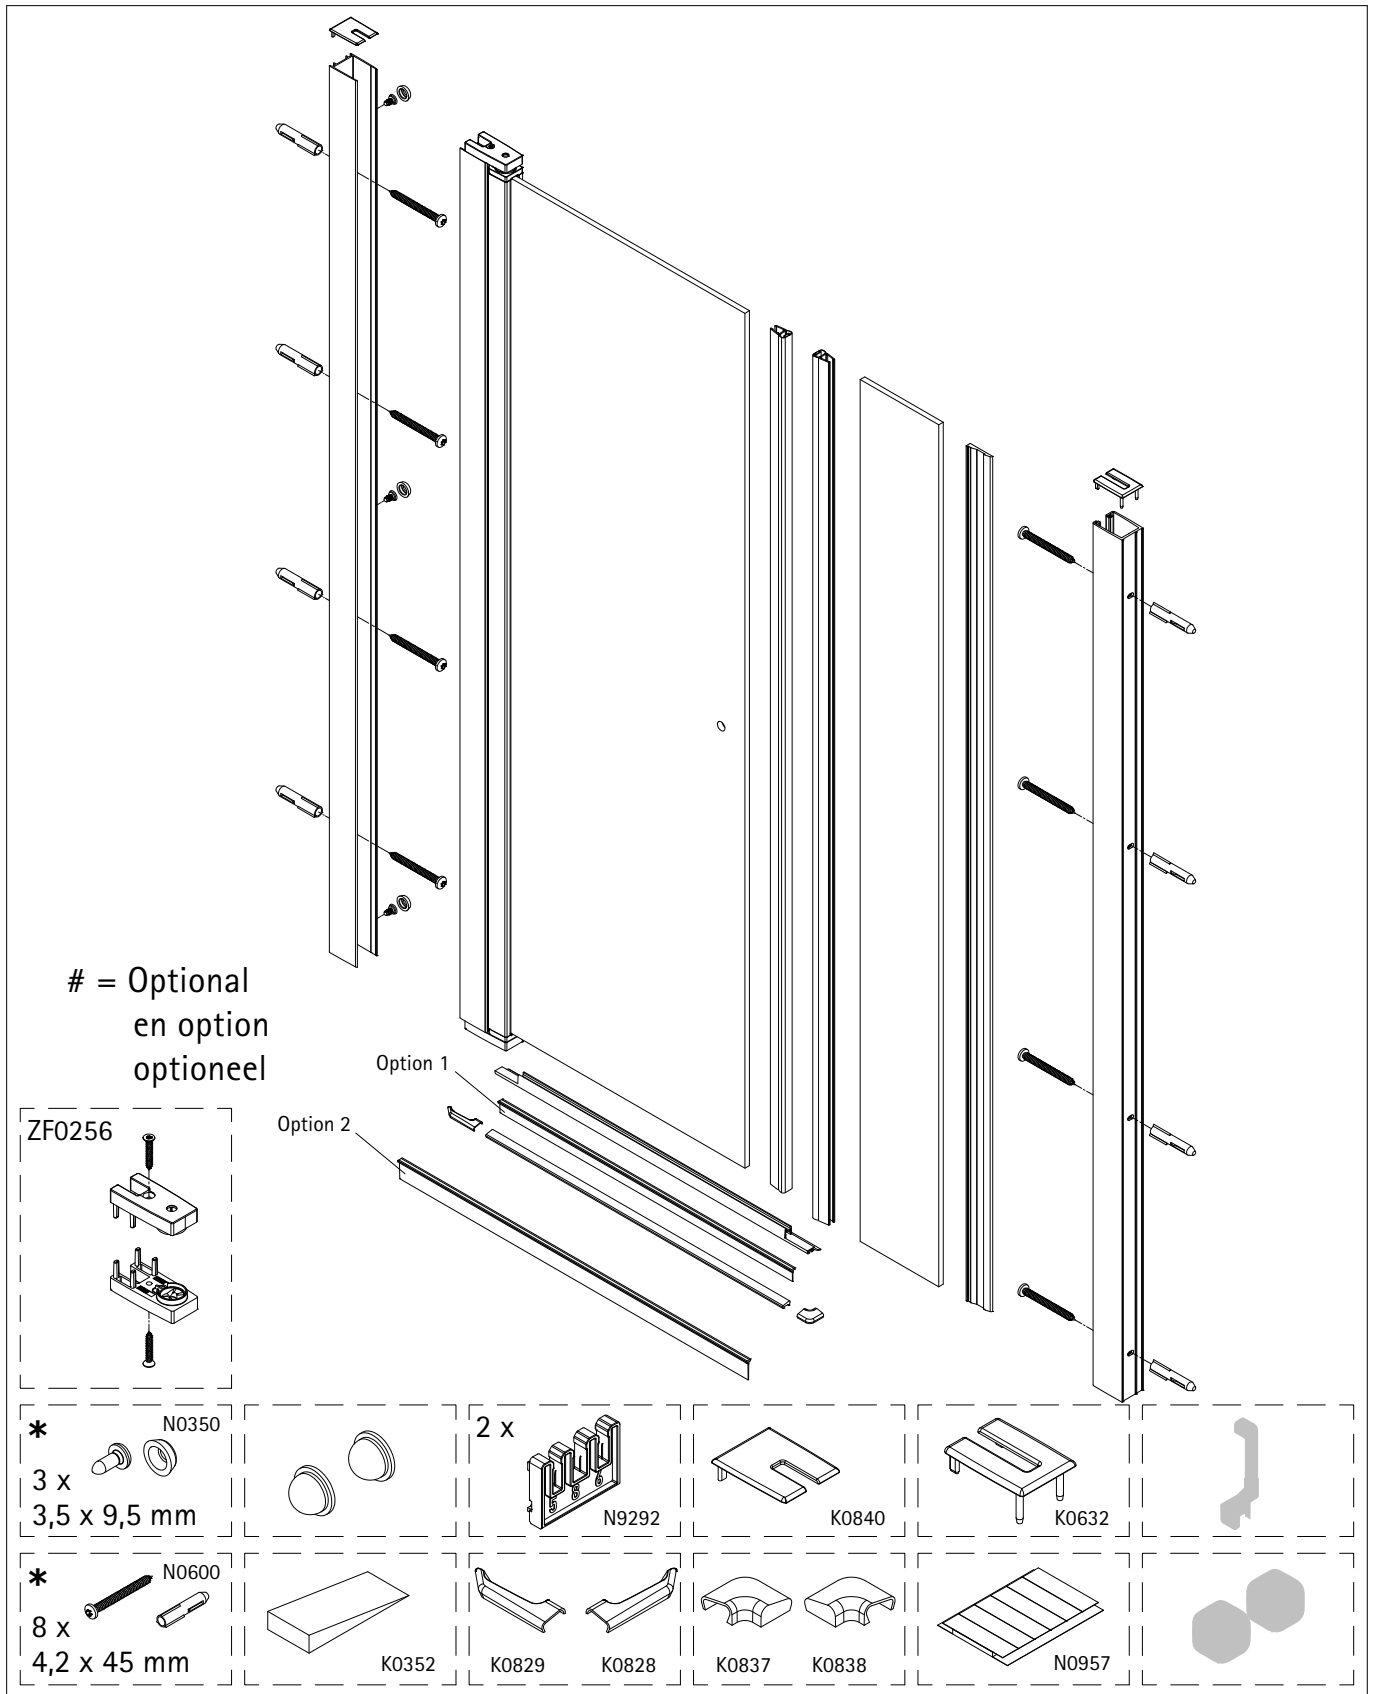

Montageanleitung

Installation instructions

Instructions de montage

Montagehandleiding

*

de Dieser universelle Schraubenbeutel wird für verschiedene Arten von Duschtrennungen eingesetzt. Die eventuell überzähligen Teile sind deshalb nicht Fehler Ihres Montagevorganges. Wir bitten um Ihr Verständnis.

en This is a universal set of screws, which is used for various of our shower screens models. It can occur that you will have more parts in this packet than you need for the assembly of your model. Consequently, if you have parts left, it does not mean that you have make a mistake during assembly. We thank you for your understanding.