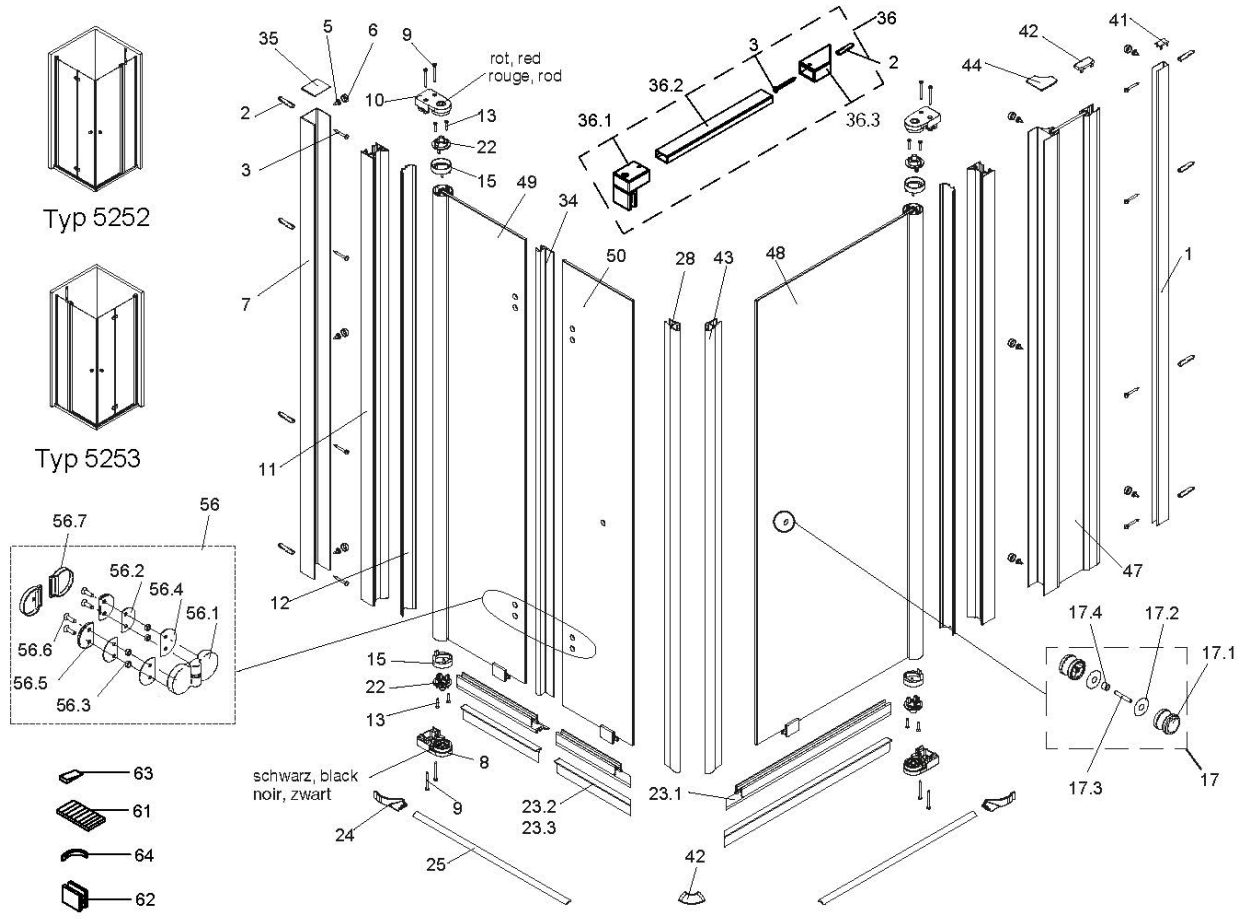

MK500 Eckeinstieg Drehfalttür/ Drehtür mit Festteil, Typ 5252/5253

Dichtungen und Profile						
Pos.	Anzahl	Beschreibung	Maß	VK-Einheit	Art-Nr.	VK-Preis
1	1	Wandanschlussprofil	P 0633	L=2000 mm	9800 XXX 845 099*	46,99 EUR
7	1	Wandanschlussprofil	P 0642	L=2000 mm	9800 XXX 179 099*	51,99 EUR
25	1	Wasserleistenprofil alu chromeffekt	P 0365	L=2000 mm	9801 005 090 099	39,99 EUR
11	2	Lageraufnahmeprofil	P 0643	L=1970 mm	9800 XXX 180 099*	61,99 EUR
23.3	2	Einschubdichtung 22,5 mm lang	PK 658	L=1000 mm	9800 080 347 099	21,99 EUR
23.2	2	Einschubdichtung 14,5 mm lang	PK 627	L=1000 mm	9800 080 346 099	18,99 EUR
23.1	2	Wasserabweisprofil	PK 626	L=1000 mm	9800 080 440 099	18,99 EUR
12	2	Dichtungsprofil	PK 630	L=2200 mm	9800 080 630 099	46,99 EUR
23.1	2	Spritzschutz	PK 626	L=1000 mm	Set	9800 080 189 099
23.2	2	Einschubdichtung 14,5mm	PK 627	L=1000 mm		
23.1	2	Spritzschutz	PK 626	L=1000 mm	Set	9800 080 182 099
23.2	2	Einschubdichtung 22,5mm	PK 658	L=1000 mm		
64	je 1	Kappen für bodengleichen Einbau	K 0685, K 0686		9800 080 182 099	36,99 EUR
25	2	Wasserleistenprofil alu chromeffekt	P 0365	L=1000 mm	Set	9800 005 191 099
61	1	Klebestreifen	N 0957			
28	1	Magnetprofil 45°	PK 638	L=2010 mm	9801 080 639 099	66,99 EUR
43	1	Magnetprofil 45°	PK 639	L=2010 mm	1 Stück	9800 080 258 099
34	1	Dichtungsprofil	PK 1309	L=2010 mm		
1	1	Dichtset Kompl.	2xPK626 + 2xPK627 + PK638 + PK639 + PK1309		9800 080 268 099	112,99 EUR
1	1	Dichtungs oder profil im Sondermaß Höhe 2001 - 2200mm			9803 099 999 999	auf Anfrage