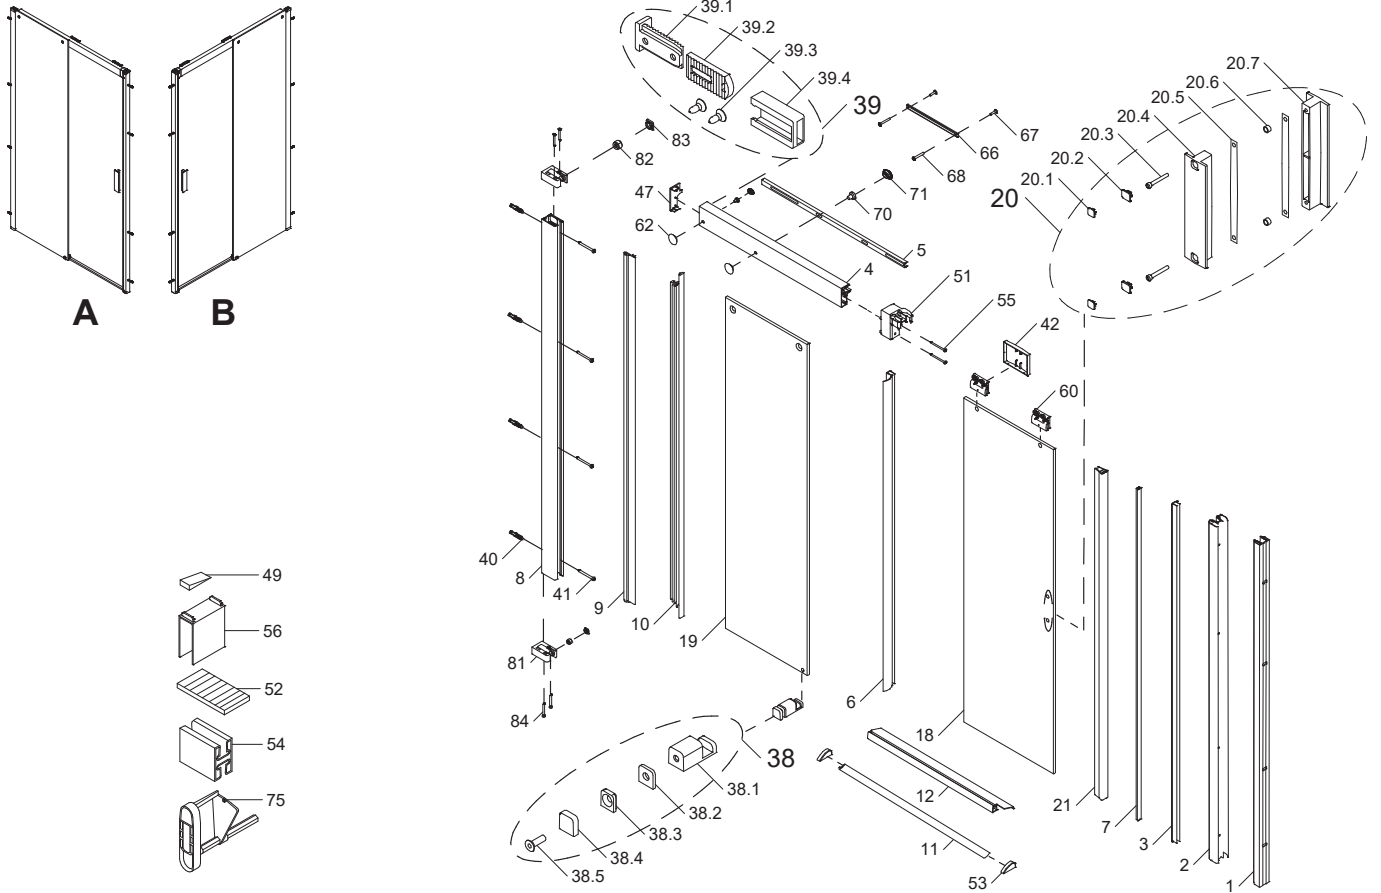

# MK800 teilgerahmt Schiebetür *Soft&Silent* für Nische, Typ 5071/5072 (ab März 2018)

Pos.	Anzahl	Beschreibung	Maß	VK-Einheit	Art.-Nr.	VK-Preis
1	1	Wandanschlussprofil	P 0467	1 Stück	9800 005 161 099	51,99 EUR
2	1	Anschlagprofil	P 0465	1 Stück	9800 005 222 099	61,99 EUR
3	1	Blendprofil	P 0466	1 Stück	9800 005 163 099	46,99 EUR
7	1	Hüttermagnet Drehholprofil	PK 647	1 Stück	9800 080 659 099	28,99 EUR
21	1	Magnetführprofil 90°	PK 1202	1 Stück	9800 080 164 099	46,99 EUR
11	1	Schwallschutzprofil	P 0365			
53	2	Schwallschutzkappen	Z 0168 = K 0386 + K 0387	Set	9800 005 225 099	25,99 EUR
52	1	Klebestreifen	N 0957			
8	1	Wandanschlussklemmprofil	P 0370			
9	1	Dichtleistenprofil	PK 641			
81	2	Wandlestenkopf	P 9466	je Set	9801 005 234 099	87,99 EUR
82	2	Gewindestift	K 0698			
84	4	Senkblechschraube	SSEK003532B081			
10	1	Klemmleiste	PK 642	1 Stück	9800 080 818 099	46,99 EUR
12	1	Spritzschutz	PK 365	1 Stück	9800 080 154 099	39,99 EUR
6	1	Dichtprofil für 6/8 mm	PK 1313	1 Stück	9800 080 155 099	46,99 EUR
4	1	Laufschiene komplett, Anschlag rechts	P 0305			
5	1	Clipsprofil	P 0307			
71	2	Lochstapfen	N 9096			
70	2	Sonderschraube	N 0938			
62	2	Inlay	K 1003			
47	1	Endkappe Laufschiene rechts	K 0308			
51	1	Laufschienenhalter	P 9034			
51	2	Senkkopfschraube	SSEK003532B081			
55	2	Linienkopfschraube	SLIK003550C081			
4	1	Laufschiene komplett, Anschlag links	P 0305			
5	1	Clipsprofil	P 0307			
71	2	Lochstapfen	N 9096			
70	2	Sonderschraube	N 0938			
62	2	Inlay	K 1003			
47	1	Endkappe Laufschiene links	K 0314			
51	1	Laufschienenhalter	P 9033			
51	2	Senkkopfschraube	SSEK003532B081			
55	2	Linienkopfschraube	SLIK003550C081			
1	1	Dichtungssatz komplett, ST mit SC in Nische	PK 1202+ PK 365+ PK 1313+ PK 642	Set	9800 080 165 099	91,99 EUR auf Anfrage
1	1	Dichtung oder Profil im Sondermaß Höhe 2001-2200mm			9800 099 999 999	