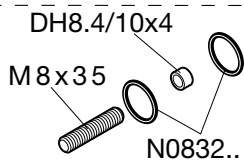

Produktübersicht Elana Typ 1604, 1605

609.1

8x
3,5 x 9,5

8x
4,2 x 45

ø 3 mm

SW 2,5

Z00034

6x K0352

SW 4

Z5054

K0669 K0670

Z5050

K0674 K0675

K0633

601

DH8.4/10x4

M8x35

N0832..

2x Z9077

N0957

K0681

K0682

2x P 9077 2x

T-165

K0438

P9070

Z9074

4,2 x 45mm

P0905

4,2 x 45mm

Z9074

4,2 x 45mm